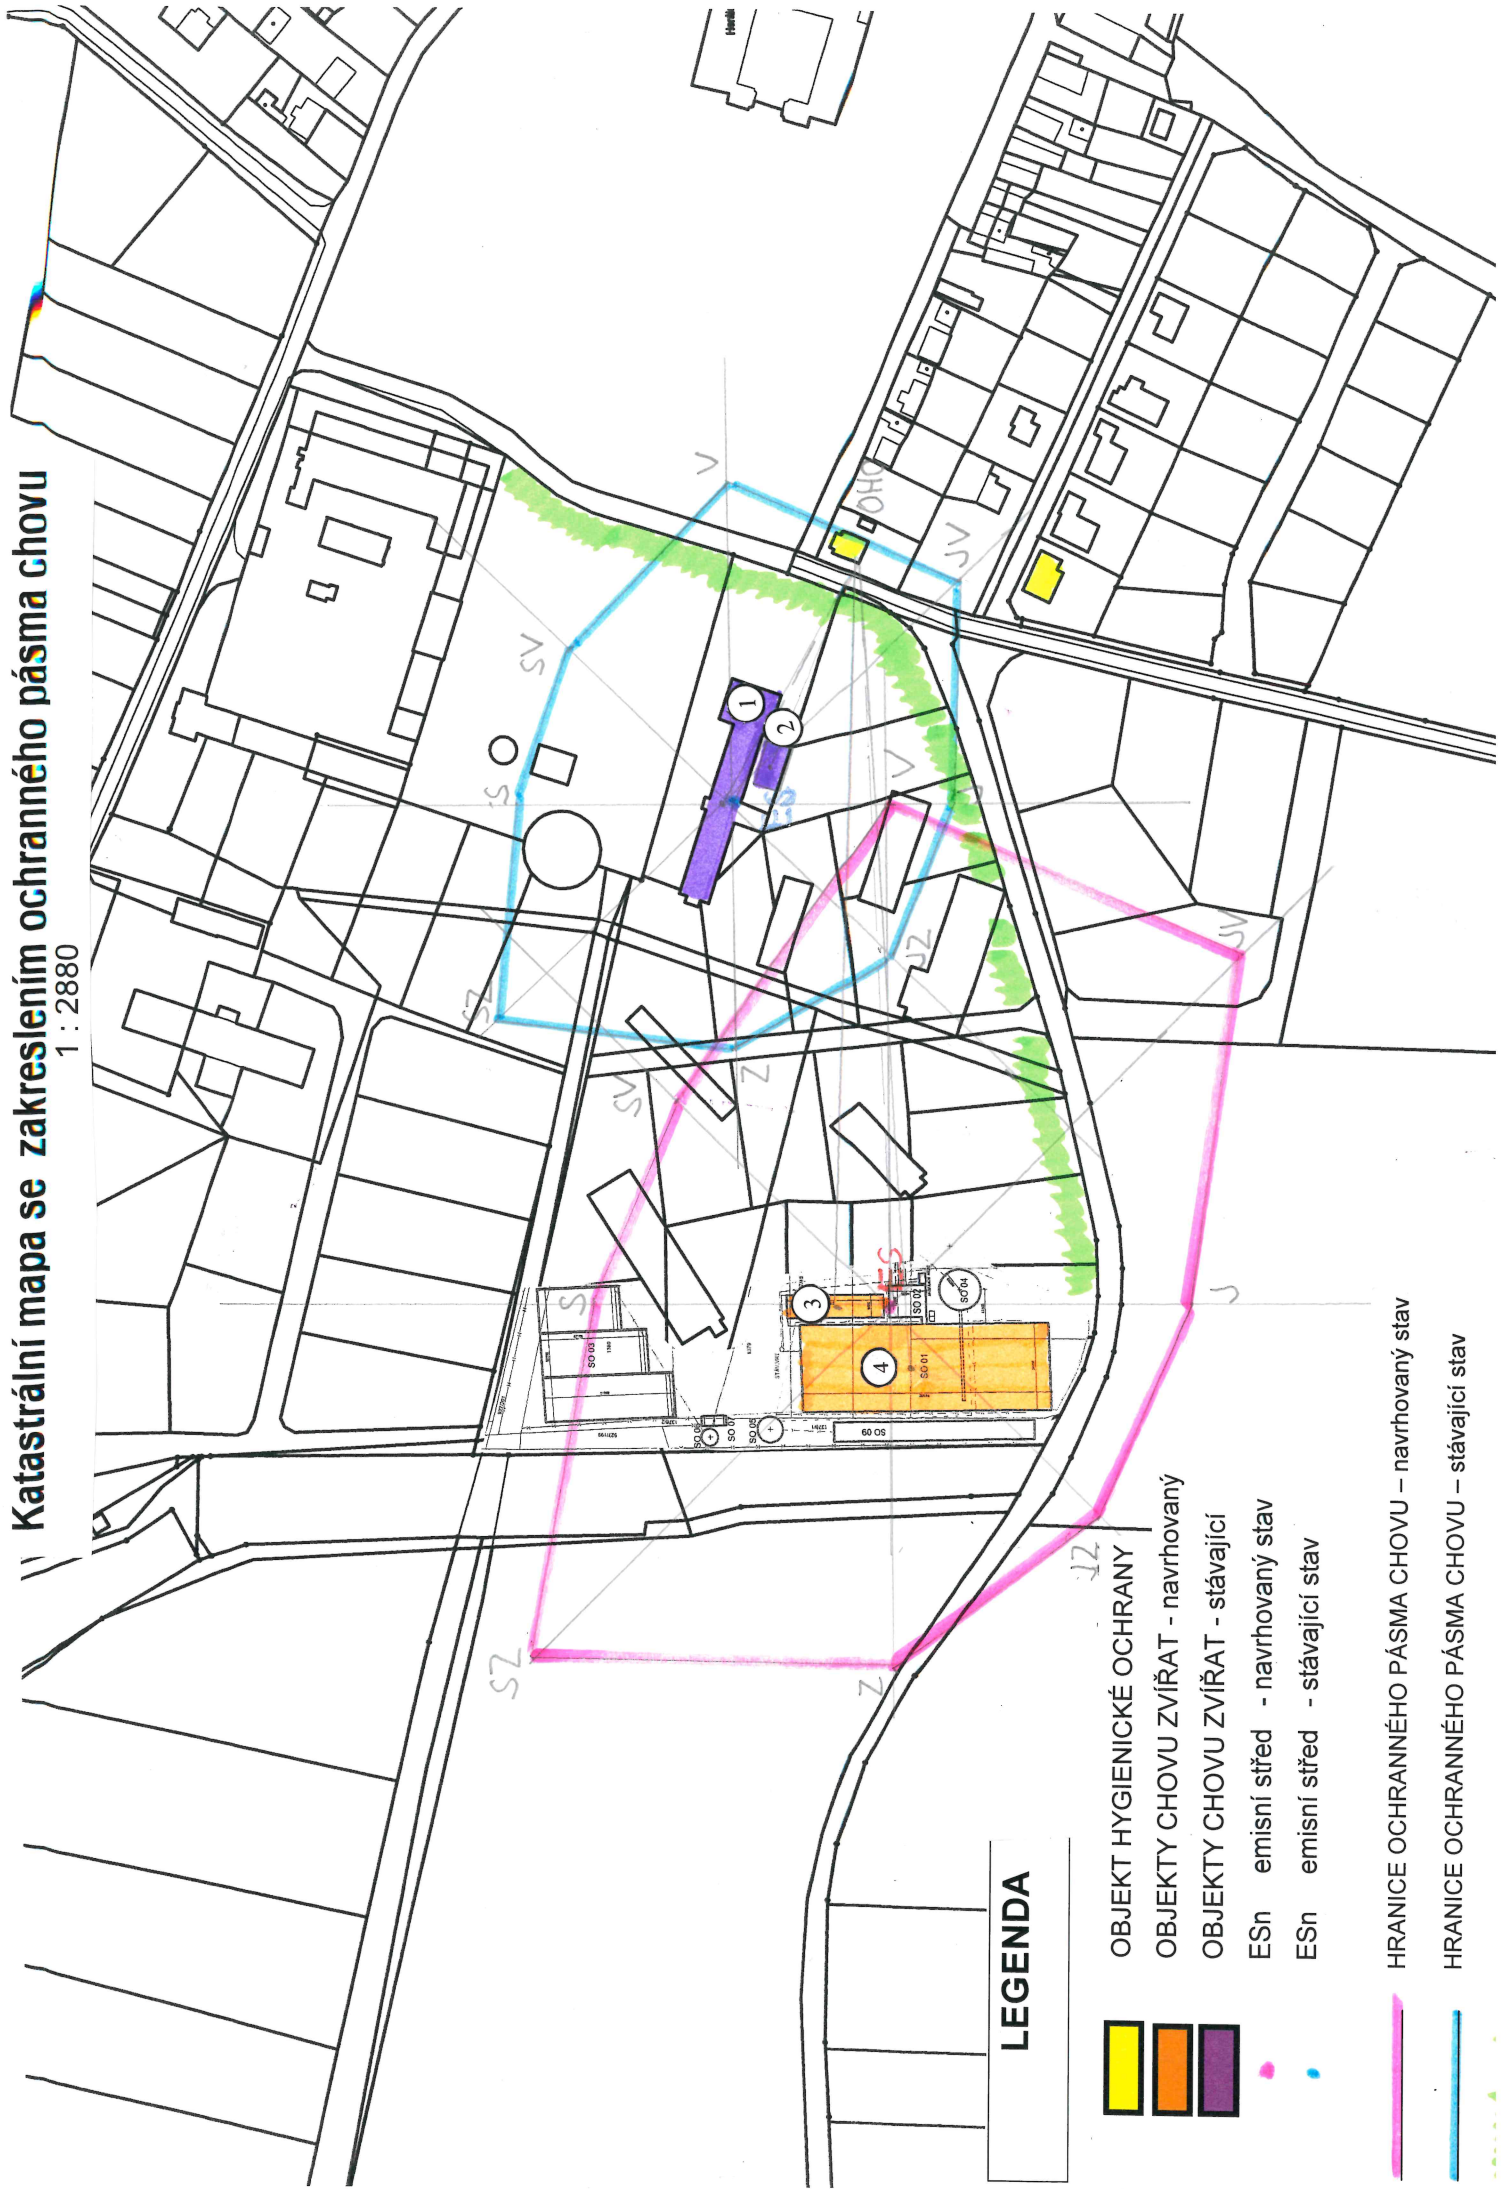

Katastrální mapa se zakreslením ochranného pásma chovu

1 : 2880

LEGENDA

- OBJEKT HYGIENICKÉ OCHRANY
- OBJEKTY CHOVU ZVÍŘAT - navrhovaný
- OBJEKTY CHOVU ZVÍŘAT - stávající
- ESn emisní střed - navrhovaný stav
- ESn emisní střed - stávající stav
- HRANICE OCHRANNÉHO PÁSMA CHOVU – navrhovaný stav
- HRANICE OCHRANNÉHO PÁSMA CHOVU – stávající stav