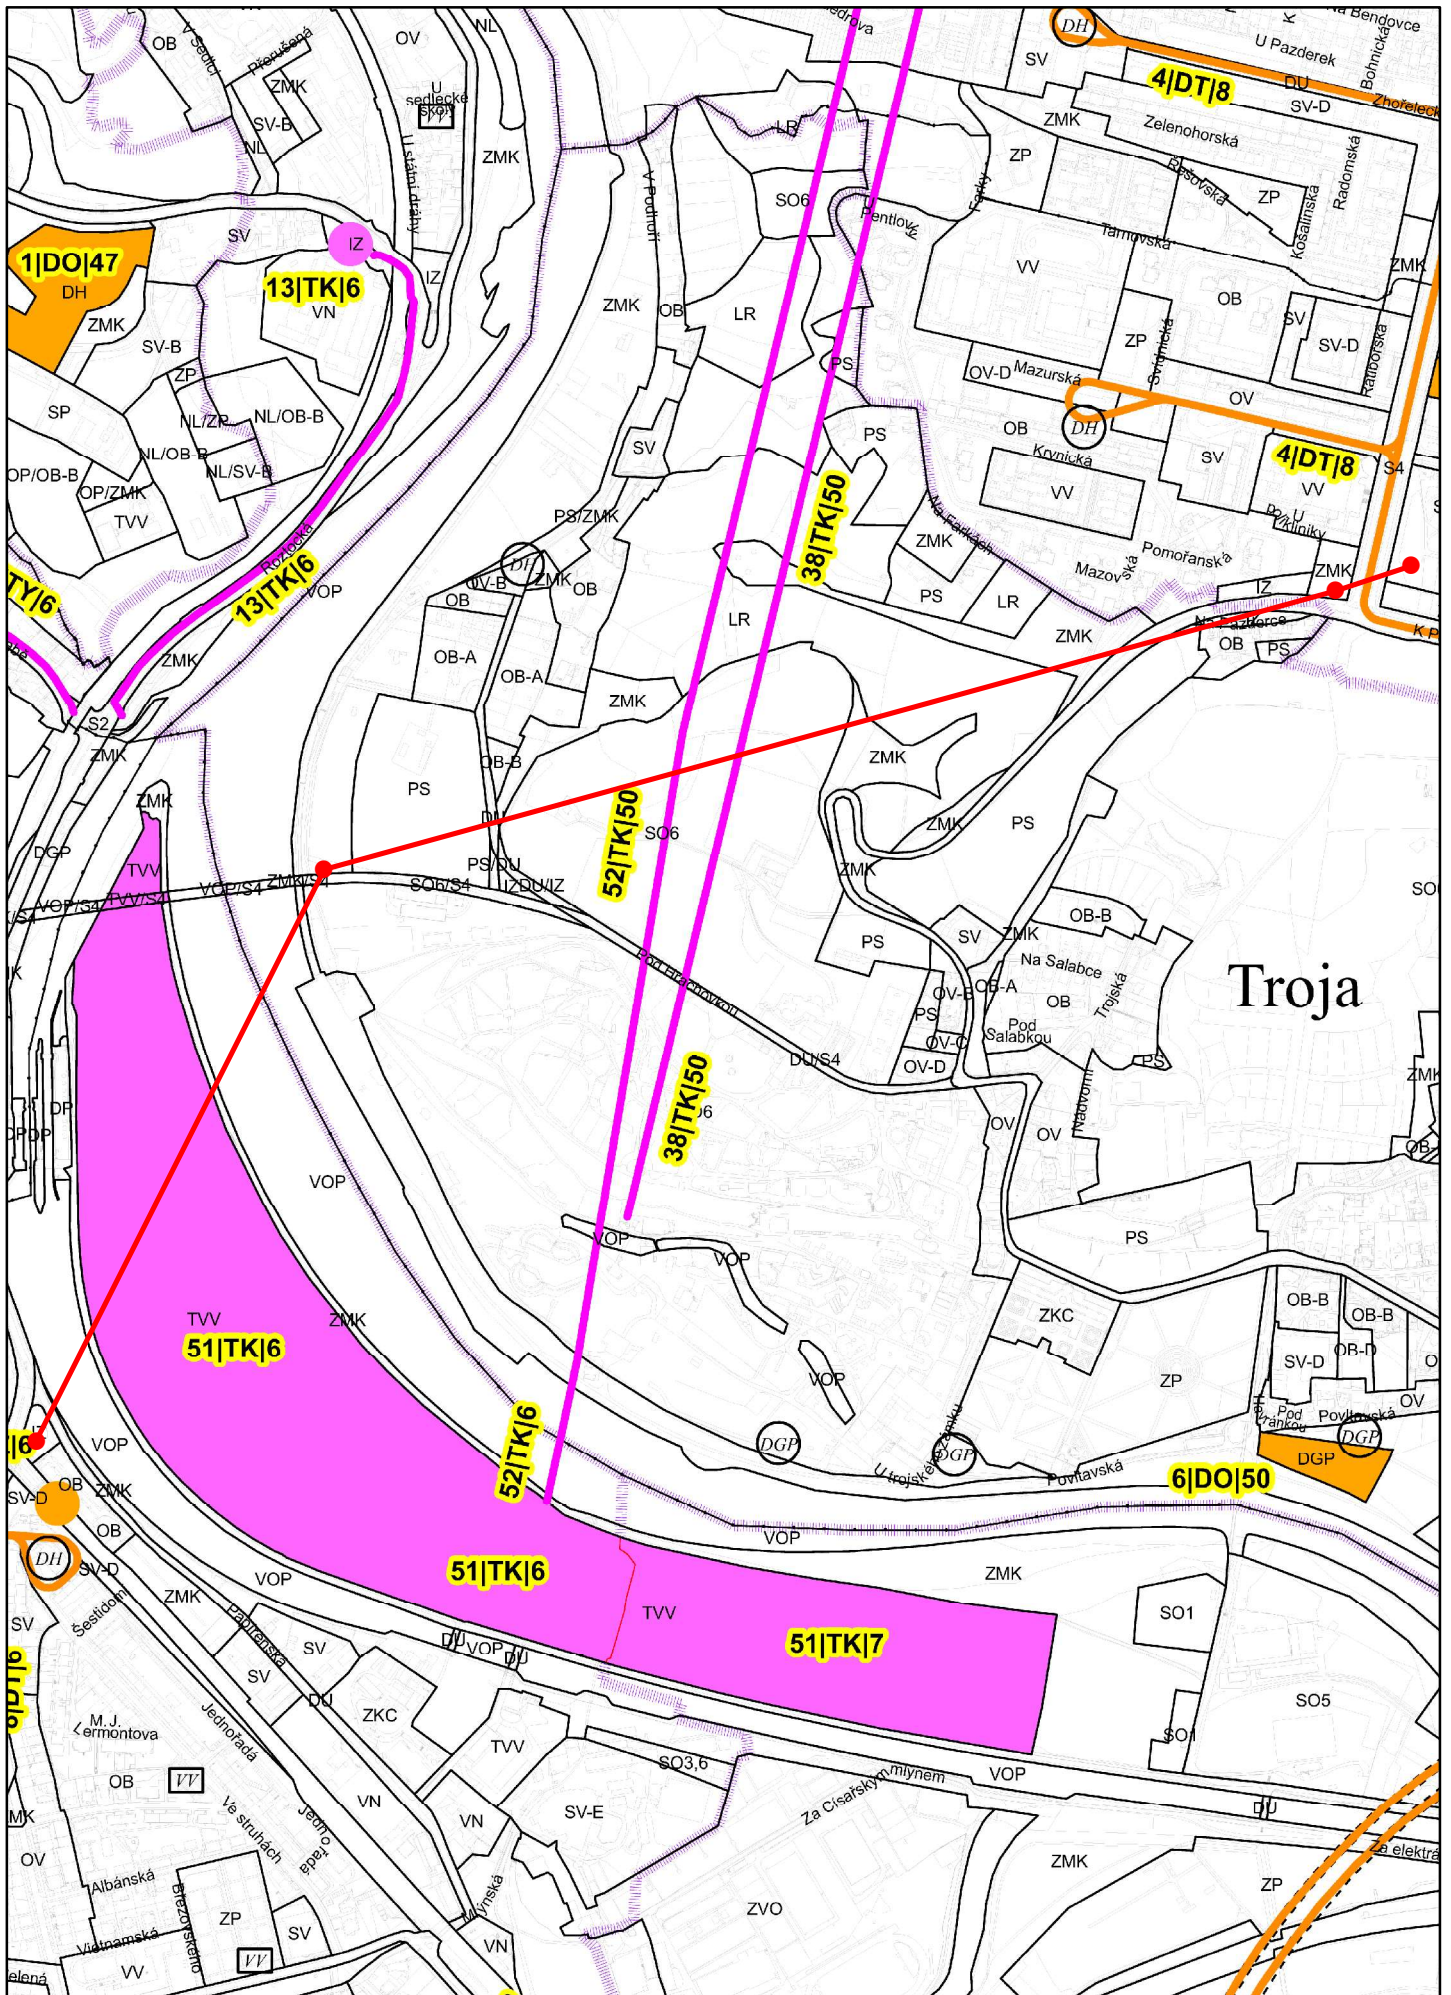

LOKALITA - městská část:	Praha - Troja, Praha 6, Praha 8
- katastrální území:	Troja , Bubeneč
- parc. číslo:	1533/1, 1689/4, 1285/1, 1305/17
DRUH:	vymezení funkce VPS jiné
PŘEDMĚT:	Vymezení lanové dráhy Podbaba - Troja - Bohnice
PLATNÝ STAV V ÚP:	Stav dle platného ÚP
NAVRHOVANÁ ZMĚNA:	veřejně prospěšná stavba /VPS/ vymezení lanové dráhy - výkres č. 05 - Doprava
PŘEDPOKLÁDANÝ ROZSAH:	2340 m ²

PODNĚT č.392/2019

PLATNÝ STAV ÚP: dle platného ÚP - výkres č. 25

MĚŘÍTKO 1:10 000

NAVRHOVANÁ ZMĚNA: VPS, vymezení lanové dráhy - výkres č. 05 - Doprava

MĚŘÍTKO 1:10 000