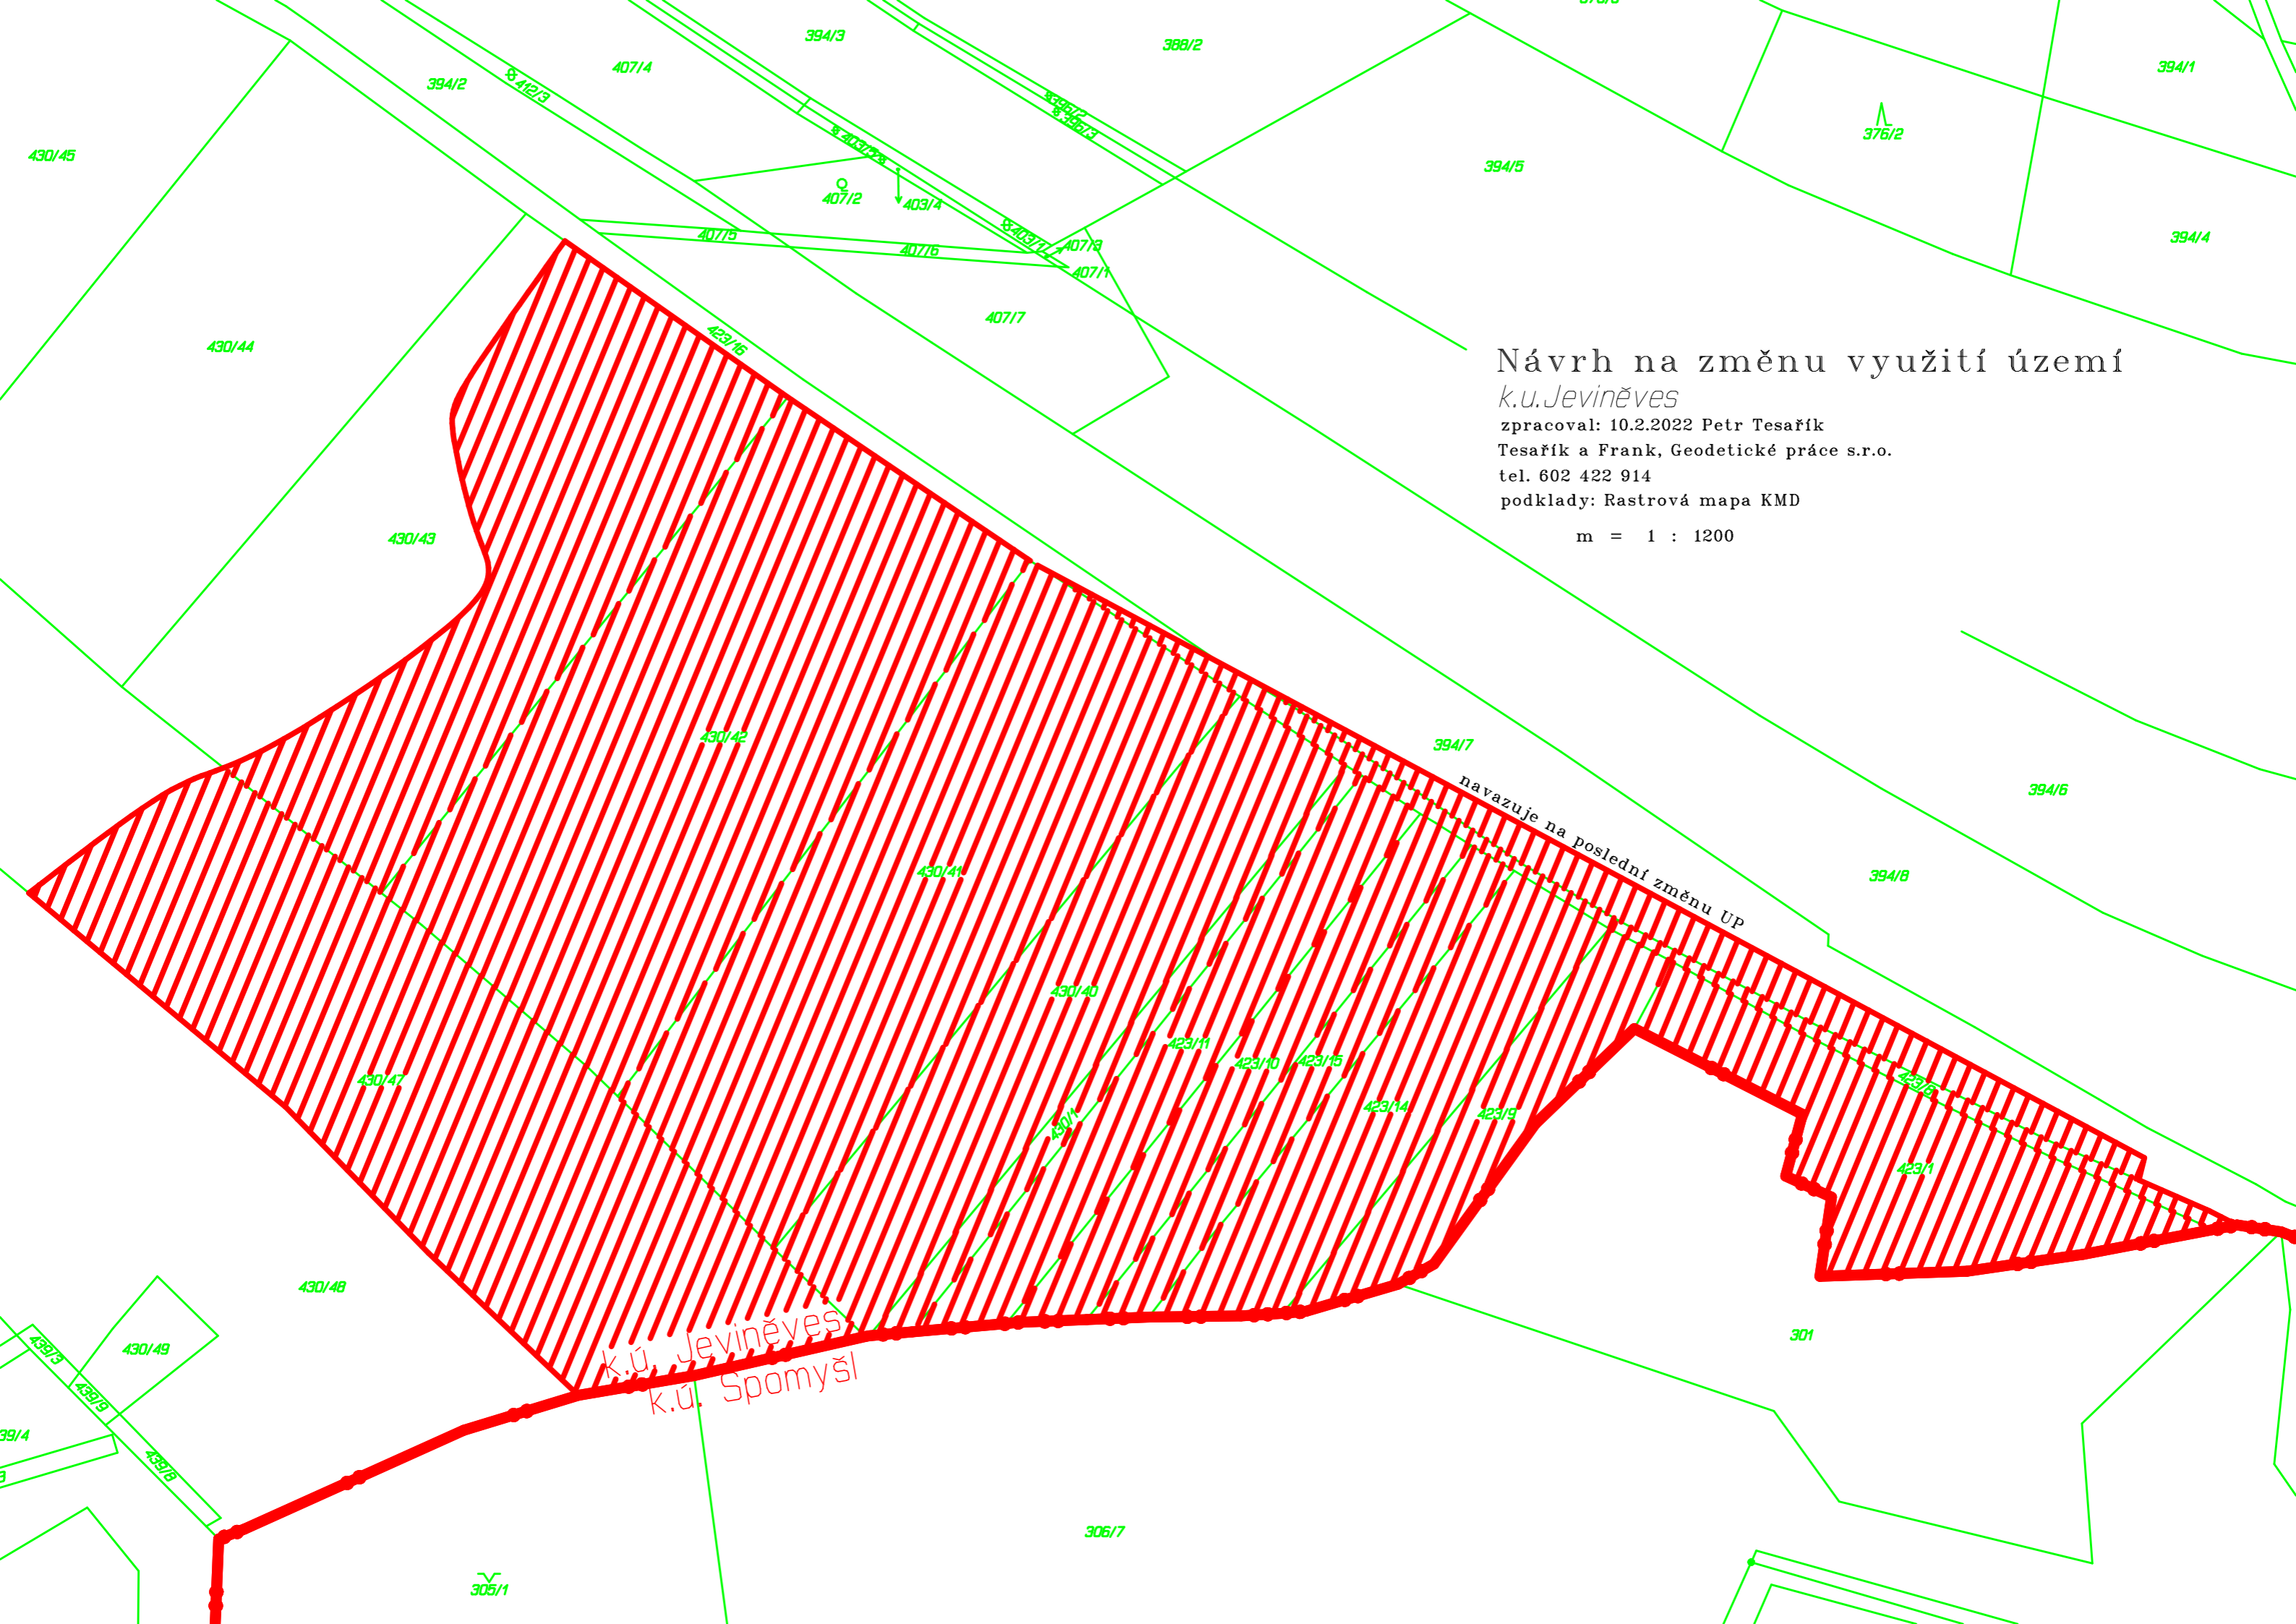

# Návrh na změnu využití území k.ú. Jeviněves

zpracoval: 10.2.2022 Petr Tesařík  
Tesařík a Frank, Geodetické práce s.r.o.  
tel. 602 422 914  
podklady: Rastrová mapa KMD

m = 1 : 1200

k.ú. Jeviněves  
k.ú. Spomyšl